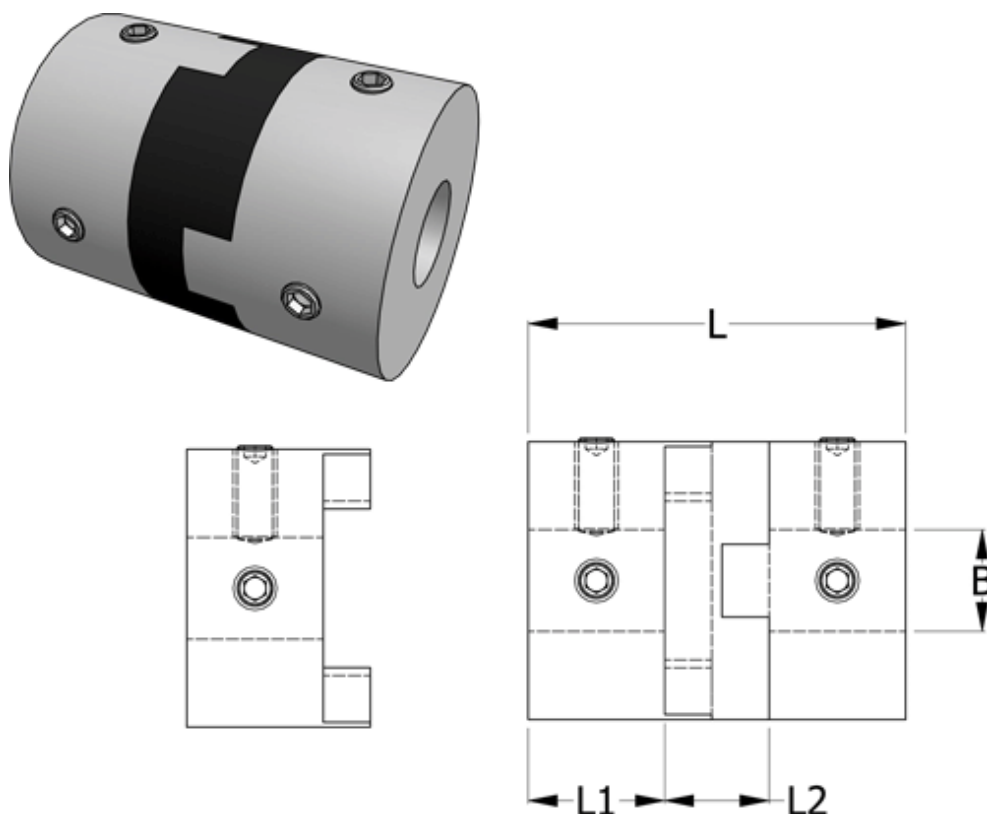

Article number: 33214543328

Description: Oldham coupling hub 454H33.28 ALU
with set screw hub and through bore, bore 8 mm

Measures

B1	= 8
D	= 33.3
L	= 48
L1	= 15
L2	= 18

Note: Overnævnte varenr. er kun for et koblingsnav. Der går 2 koblingsnav og 1 element til 1 komplet kobling

Screw = M6

Torque (Nm) = 9